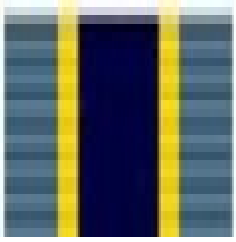

Nastrino Congo ONU

Product price:

3,50 € tax included

Product short description:

Nastrino Congo ONU

Product description:

Nastrino Congo ONU: Un Simbolo di Onore e Dedizione

Il **nastrino Congo ONU** è un riconoscimento straordinario conferito al personale militare che ha partecipato alla missione MONUC, avviata dalle Nazioni Unite con l'obiettivo di proteggere la popolazione civile e consolidare la pace nella Repubblica Democratica del Congo. Questo nastrino rappresenta non solo un simbolo di servizio e dedizione, ma anche un emblema di pace e prosperità.

Caratteristiche e Benefici del Nastrino Congo ONU

Il **nastrino Congo ONU** è caratterizzato da un design distintivo e significativo. Di colore azzurro, è attraversato da un palo verticale blu che simboleggia il fiume Congo, delimitato da due fasce verticali gialle, rappresentanti la pace e la prosperità. Questo design non solo rende il nastrino esteticamente piacevole, ma ne sottolinea anche il profondo significato simbolico.

- **Design Unico:** Il colore azzurro con il palo blu e le fasce gialle rende il nastrino facilmente riconoscibile e ricco di significato.
- **Materiali di Alta Qualità:** Realizzato con materiali resistenti, il nastrino è progettato per durare nel tempo, mantenendo intatta la sua bellezza e integrità.
- **Formati Disponibili:** Il nastrino è disponibile nel formato regolamentare piatto e nella variante leggermente bombata Elite, offrendo opzioni per ogni preferenza.
- **Accessori Inclusi:** È possibile selezionare il portanastrino con attacco a morsetti o con viti, garantendo una facile applicazione e rimozione.
- **Dimensioni Standard:** Il nastrino è disponibile solo nel formato 37 mm, conforme agli standard ufficiali.

Disponibilità Limitata e Alta Richiesta

Il **nastrino Congo ONU** è un prodotto esclusivo, disponibile in quantità limitate. La sua alta richiesta è dovuta non solo al suo valore simbolico, ma anche alla qualità e all'attenzione ai